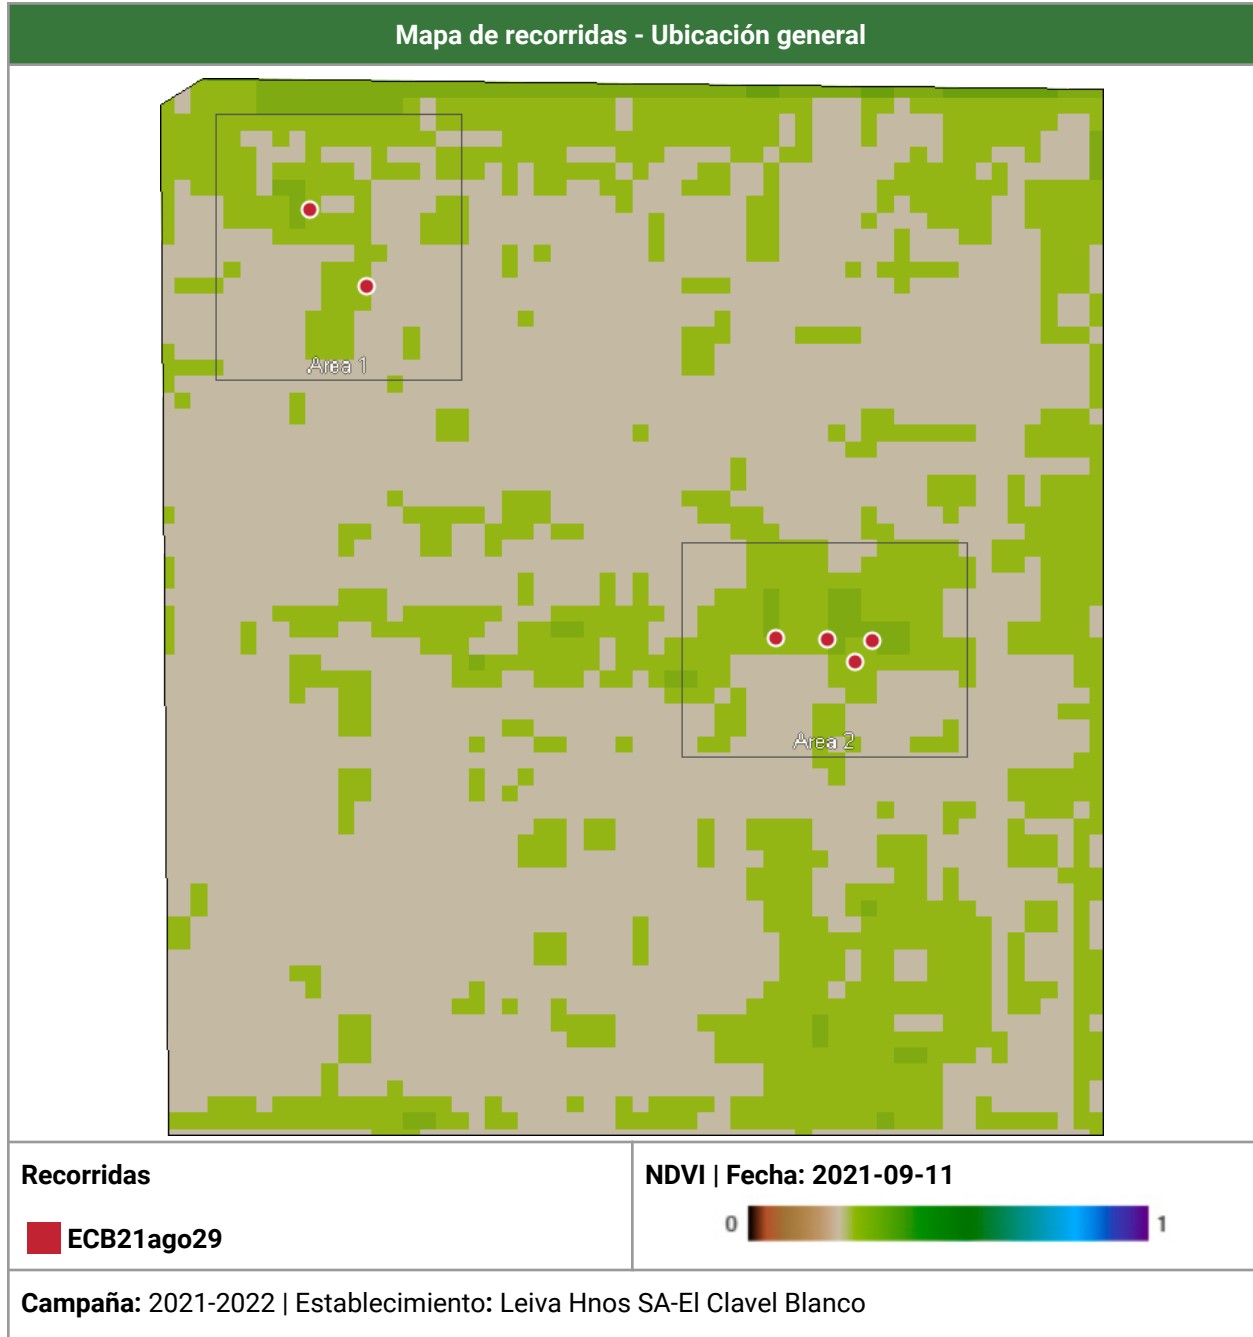

El Clavel Blanco - Informe Recorridas

Fecha Informe: 2021-09-21

Recorrida: ECB21ago29

Datos Recorridas - Síntesis			
Muestra	Notas	Ambiente	Fecha de creación
1	Alepo y Enredadera	-	2021/08/30 - 18:55
2	Mancha Alepo	-	2021/08/30 - 18:57
3	Mancha Alepo	-	2021/08/30 - 18:58
4	Mancha Alepo	-	2021/08/30 - 18:59
5	Mancha mayor de Alepo	-	2021/08/30 - 19:01
6	Mancha Alepo	-	2021/08/30 - 19:03

Datos Recorridas - Detalle	
	<p>Muestra: 1 Notas: Alepo y Enredadera Ambiente: Fecha de creación: 2021/08/30 - 18:55</p>
	<p>Muestra: 2 Notas: Mancha Alepo Ambiente: Fecha de creación: 2021/08/30 - 18:57</p>
	<p>Muestra: 3 Notas: Mancha Alepo Ambiente: Fecha de creación: 2021/08/30 - 18:58</p>

	<p>Muestra: 4 Notas: Mancha Alepo Ambiente: Fecha de creación: 2021/08/30 - 18:59</p>
	<p>Muestra: 5 Notas: Mancha mayor de Alepo Ambiente: Fecha de creación: 2021/08/30 - 19:01</p>
	<p>Muestra: 6 Notas: Mancha Alepo Ambiente: Fecha de creación: 2021/08/30 - 19:03</p>