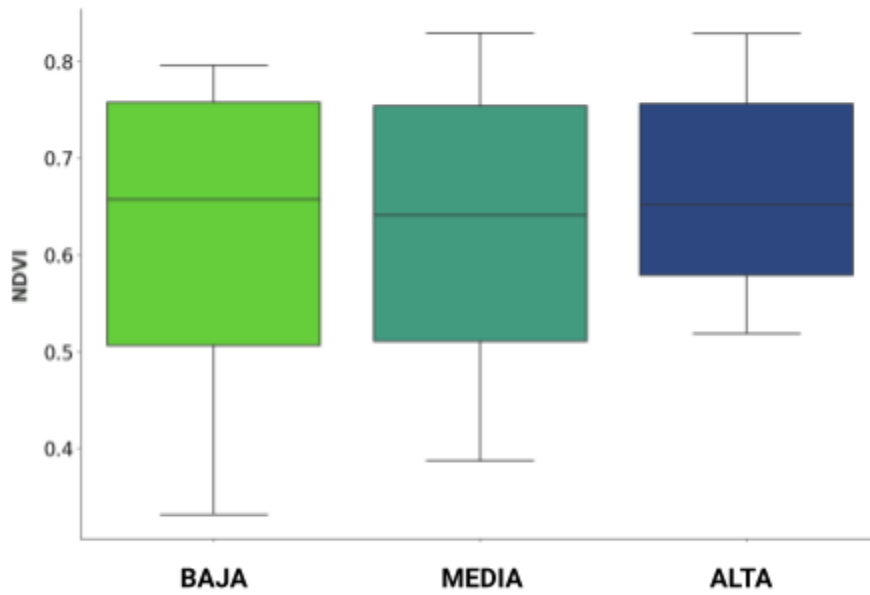

Variabilidad de NDVI por clase