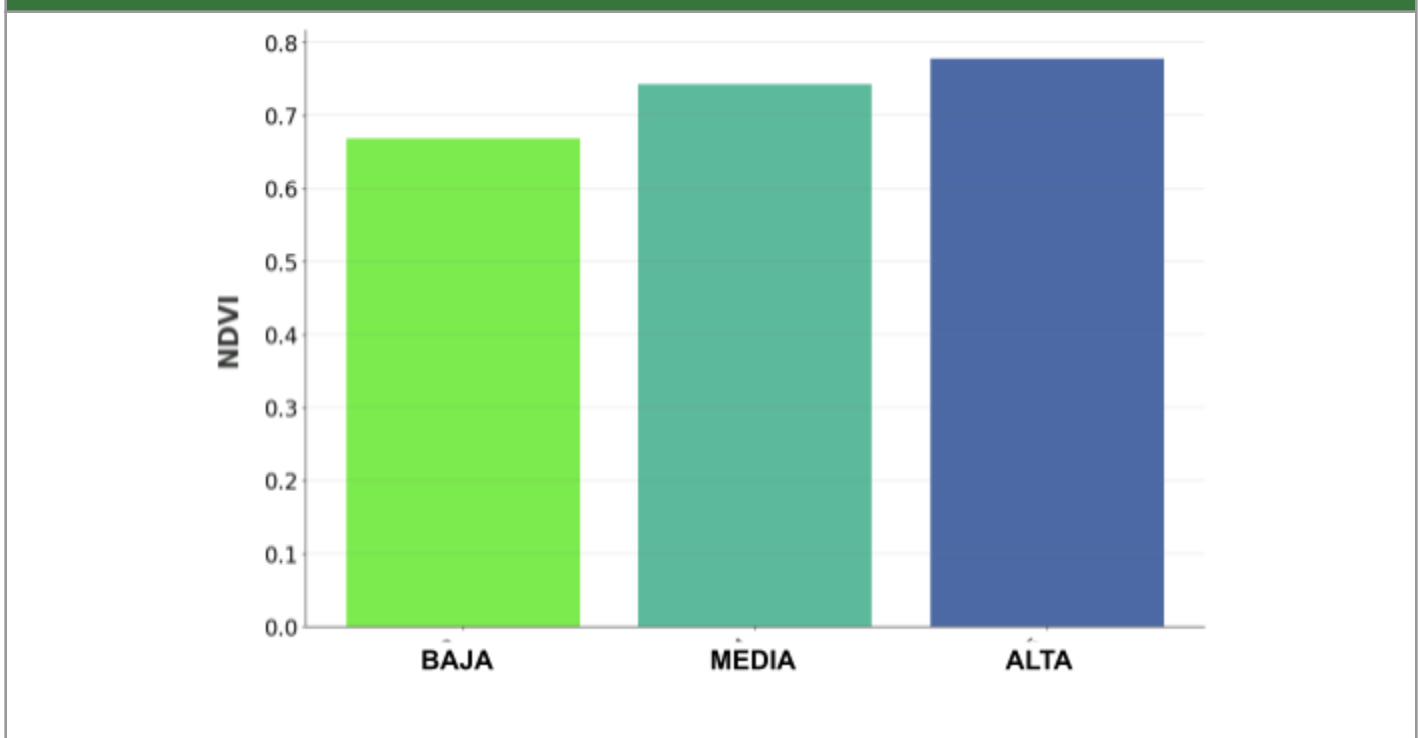

Tabla - Promedio NDVI por class

class	Superficie [Has]	Indice Medio	Desvio Estandar
BAJA	19.78	0.67	0.07
MEDIA	26.58	0.74	0.06
ALTA	8.05	0.78	0.03

Gráfico - Promedio NDVI por clase