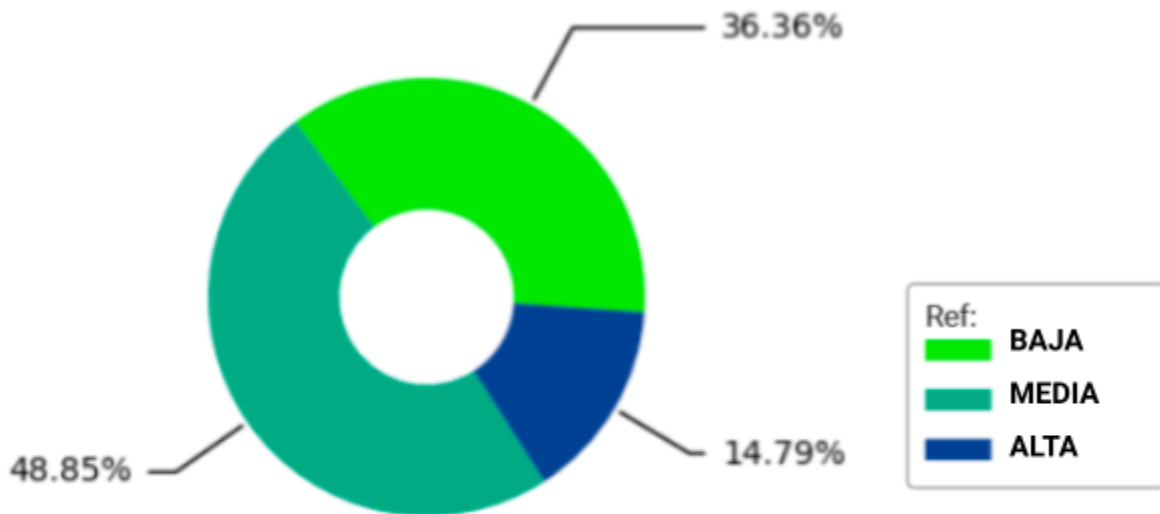

Porcentaje de superficie por clase